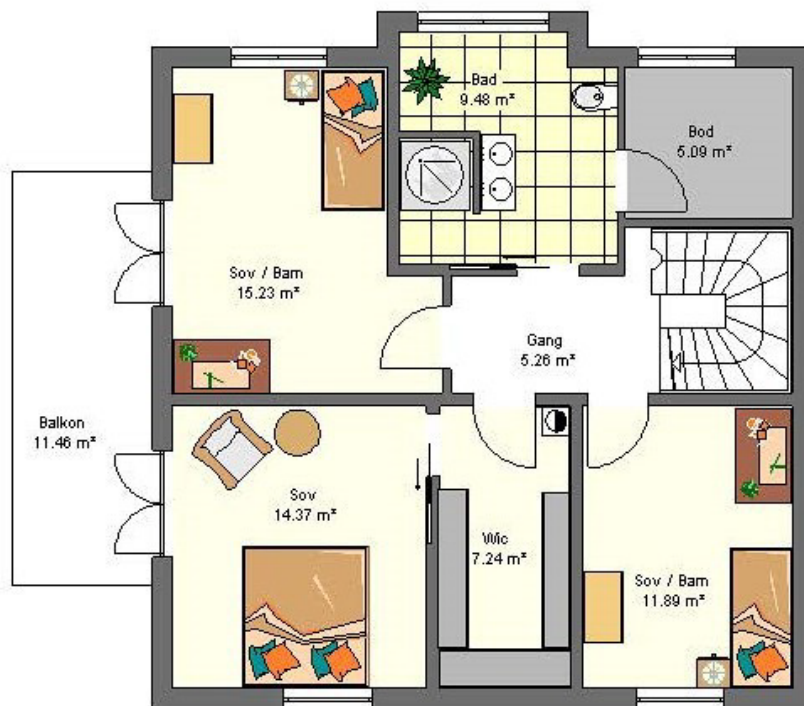

NB – MURHUS AS

Mediterran

Murhus med massive kompaktvegger og etasjeskille i betong

Prosjekt: Enebolig Mediterran

Grunnflate: 9,50 x 9,50 meter

BRA 159 m2, P-rom 155 m2

Hus kan forandres i størrelse, planløsning og materialvalg.

MEDITERRAN

Første etasje

MEDITERRAN

Andre etasje

MEDITERRAN

Nord

MEDITERRAN

Sør

(Kjøkken er uten lys/-spot, bord og stoler)

I leveransen inngår følgende:

Kjøkken:

Hvite laminat fronter, kombinert med nordic raw frisider og sokler.

Hvitt laminat benkeplate, 30 mm tykkelse.

Underlimt vask fra Franke Fragranit MTG 210-51