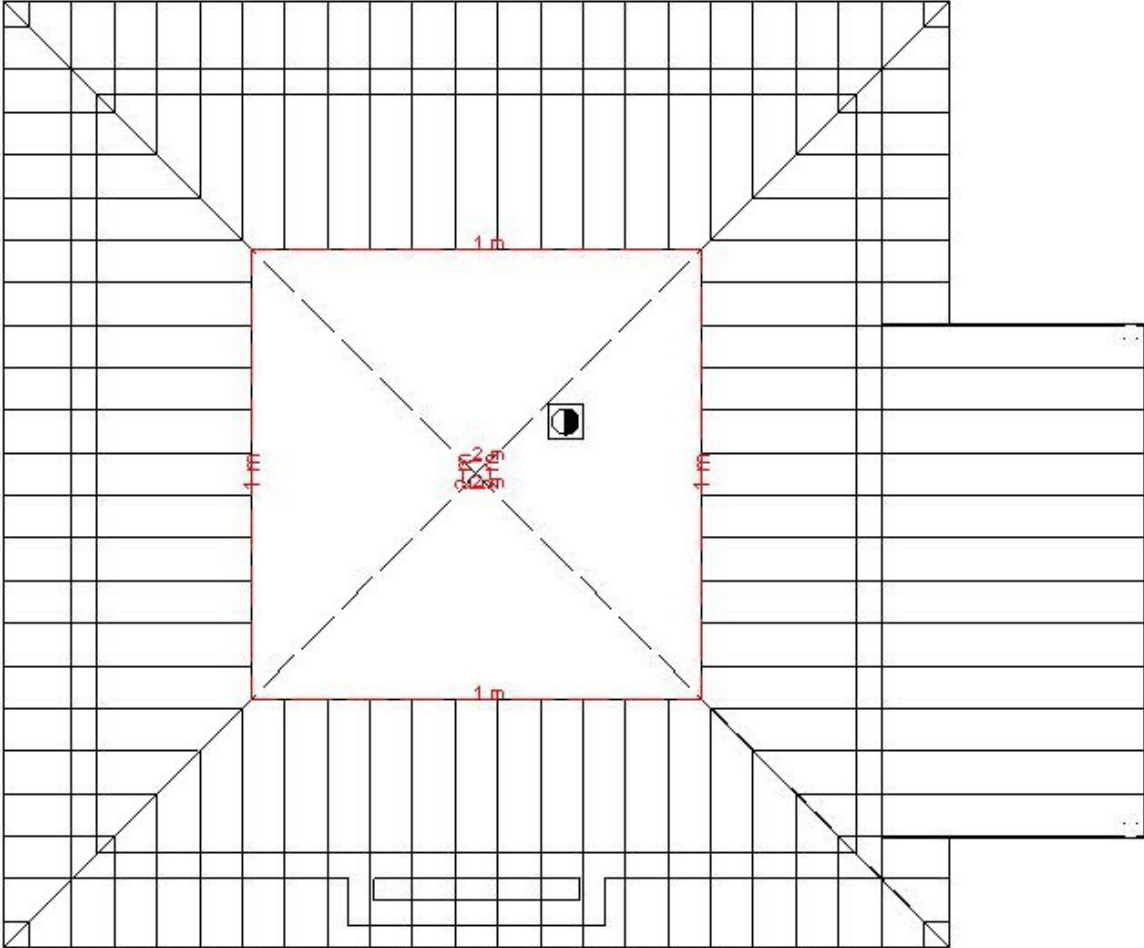

MEDITERRAN

Tak