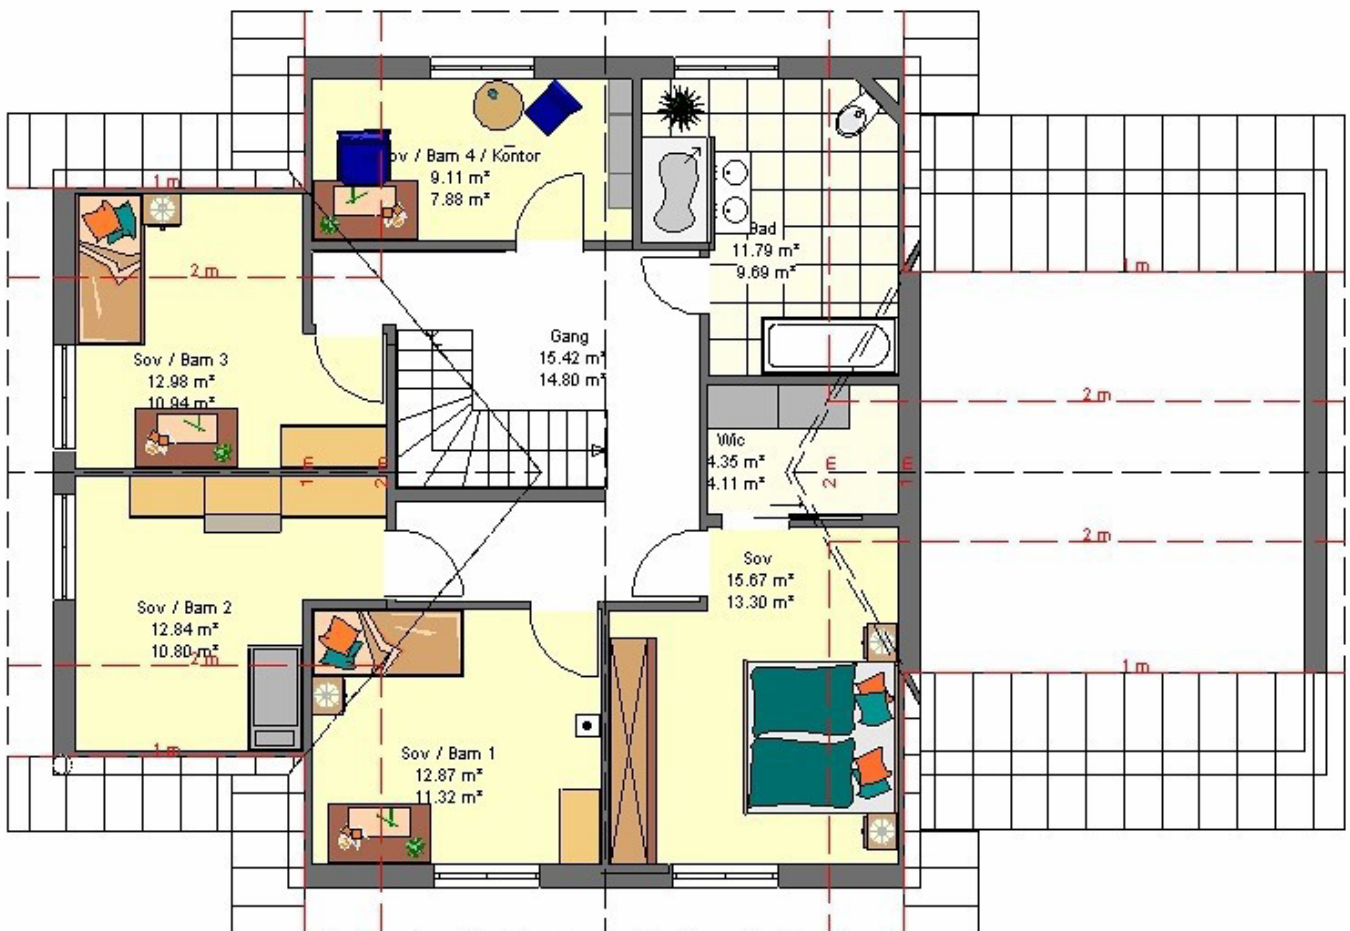

NB – MURHUS AS

KLASSISK

Hyggelig familiebolig med mye plass til stor familie

**Murhus med massive kompaktvegger og etasjeskiller i betong
Inklusive garasje**

Prosjekt: Enebolig Klassisk, med 5 SOVEROM

Hus kan forandres i størrelse, planløsning og materialvalg.

KLASSISK

Første etasje

KLASSISK

Andre etasje

KLASSISK

Nord

KLASSISK

Sør

KLASSISK

Vest

KLASSISK

Øst

Bilder av interiør kan anses som Inspirasjon

Soverom master

Bad (se leveransebeskrivelse)

Soverom barn 1

Soverom barn 2

Soverom barn 3

Soverom barn 4, eller hjemmekontor

Bilder av interiør kan anses som Inspirasjon

Stue 1. etasje

Kjøkken 1. etasje
(se leveransebeskrivelse)