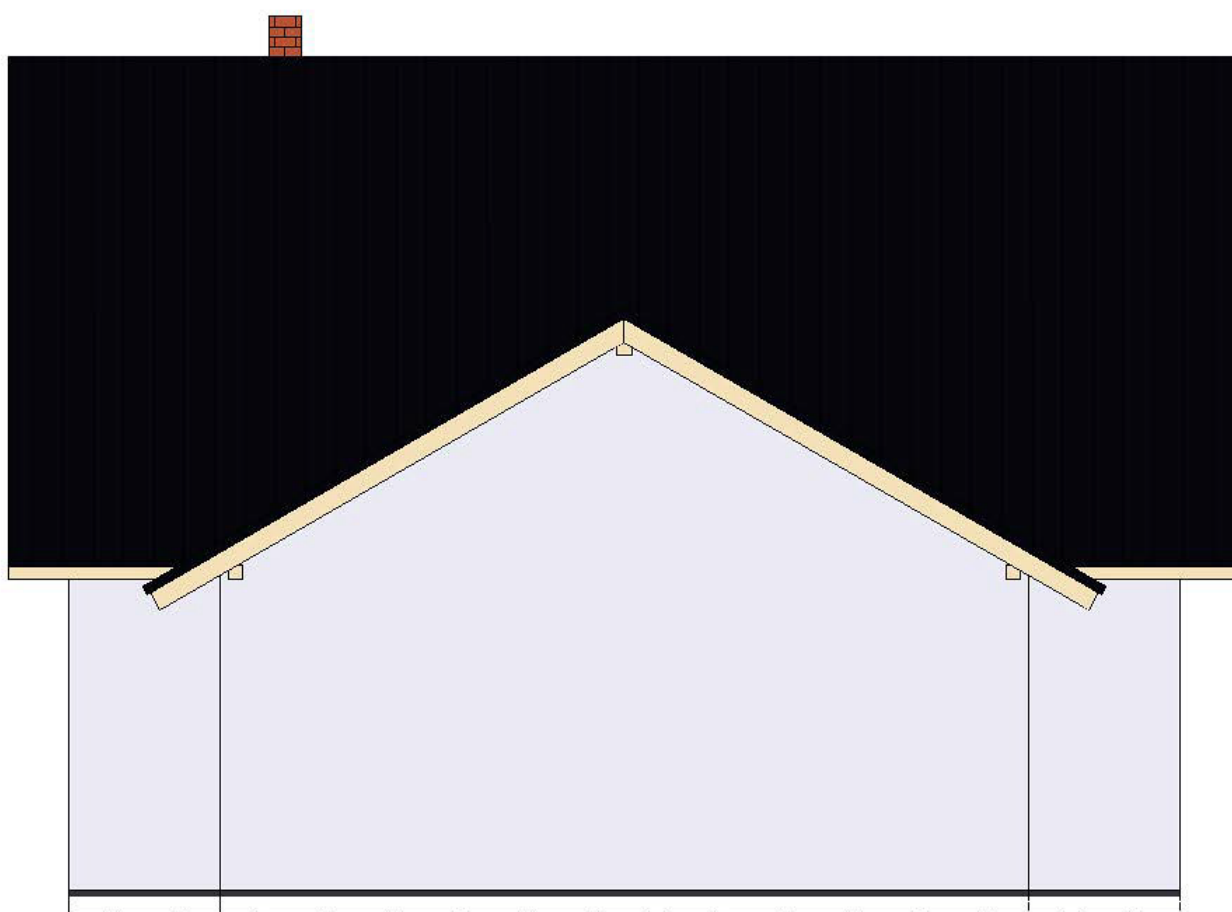

NB – MURHUS AS

KLASSISK

Hyggelig familiebolig med mye plass til stor familie

**Murhus med massive kompaktvegger og etasjeskiller i betong
Inklusive garasje**

Prosjekt: Enebolig Klassisk, med 5 SOVEROM

Hus kan forandres i størrelse, planløsning og materialvalg.

KLASSISK

Første etasje

KLASSISK

Andre etasje

KLASSISK

Nord

KLASSISK

Sør

KLASSISK

Vest

KLASSISK

Øst

Bilder av interiør kan anses som Inspirasjon

Soverom master

Bad (se leveransebeskrivelse)

Soverom barn 1