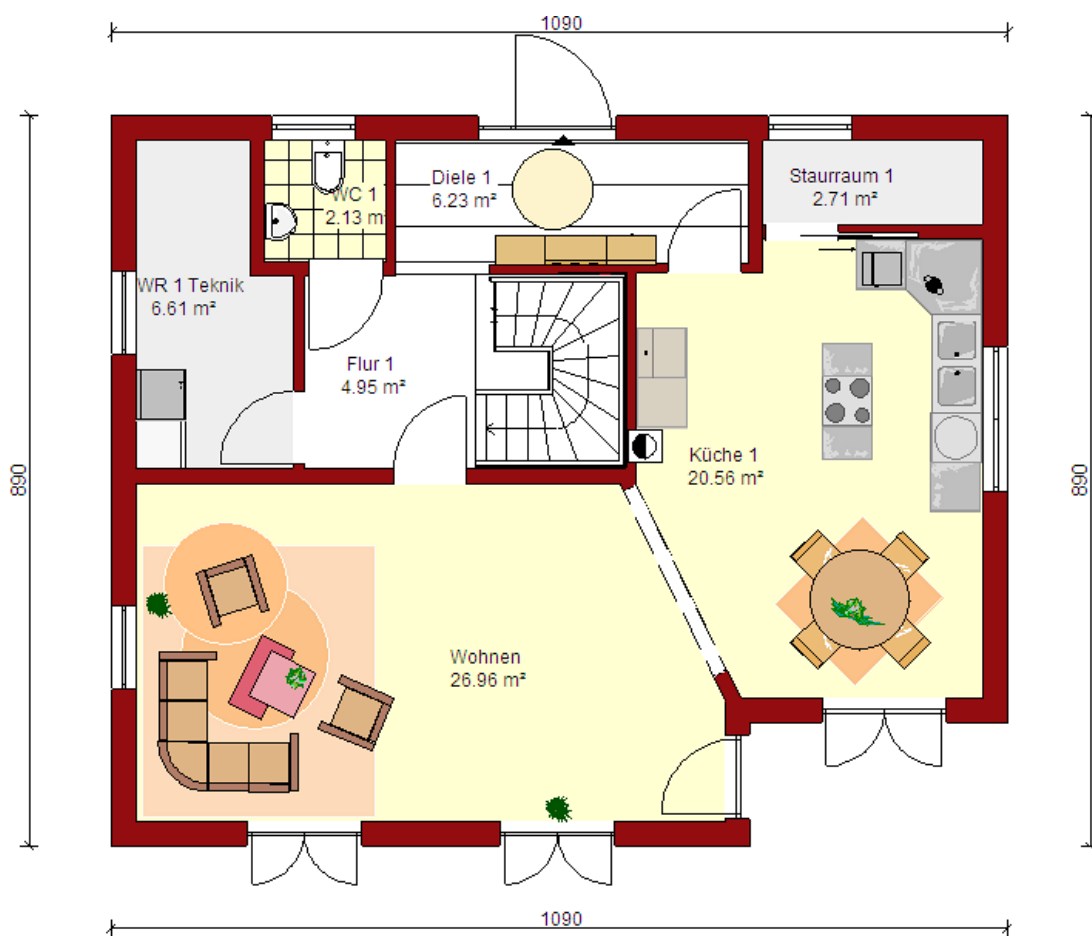

NB MURHUS AS

TRADISJONELL

Hyggelig Enebolig

Murhus med massive kompaktvegger og etasjeskiller i betong

Prosjekt: Enebolig Klassisk, med 3 SOVEROM

Hus kan forandra i størrelse, planløsning og materialvalg.

TRADISJONELL

Første etasje

TRADISJONELL

Andre etasje

TRADISJONELL

Nord

TRADISJONELL

Sør

TRADISJONELL