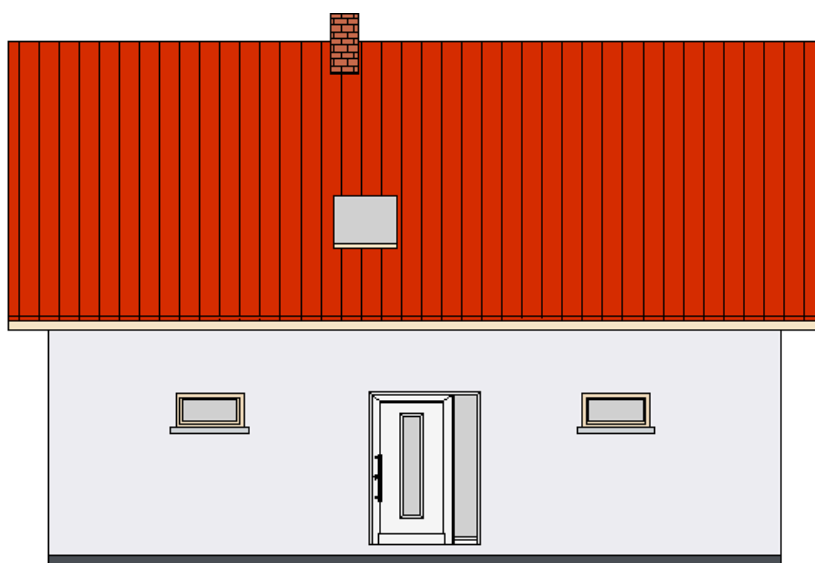

NB MURHUS AS

TRADISJONELL

Hyggelig Enebolig

Murhus med massive kompaktvegger og etasjeskiller i betong

Prosjekt: Enebolig Klassisk, med 3 SOVEROM

Hus kan forandra i størrelse, planløsning og materialvalg.

TRADISJONELL

Første etasje

TRADISJONELL

Andre etasje

TRADISJONELL

Nord

TRADISJONELL

Sør

TRADISJONELL