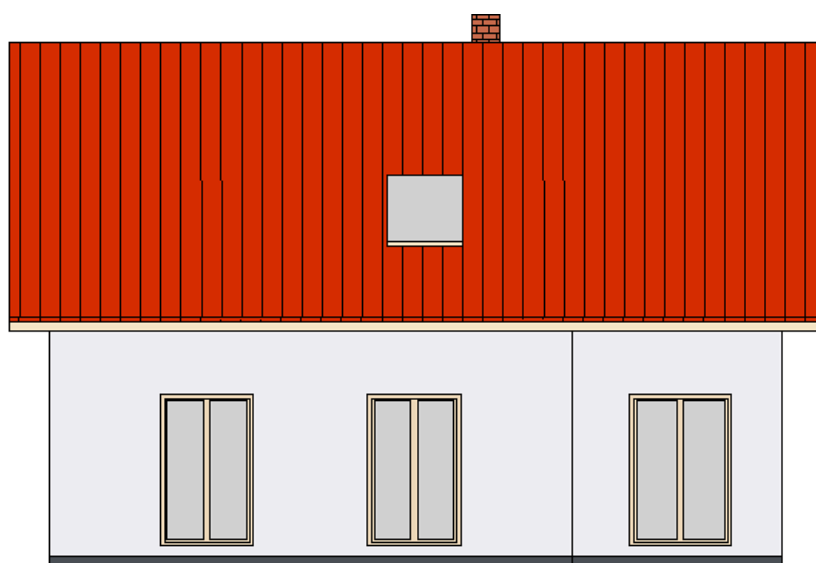

NB MURHUS AS

TRADISJONELL

Hyggelig Enebolig

Murhus med massive kompaktvegger og etasjeskiller i betong

Prosjekt: Enebolig Klassisk, med 3 SOVEROM

Hus kan forandra i størrelse, planløsning og materialvalg.

TRADISJONELL

Første etasje

TRADISJONELL

Andre etasje

TRADISJONELL

Nord

TRADISJONELL

Sør

TRADISJONELL