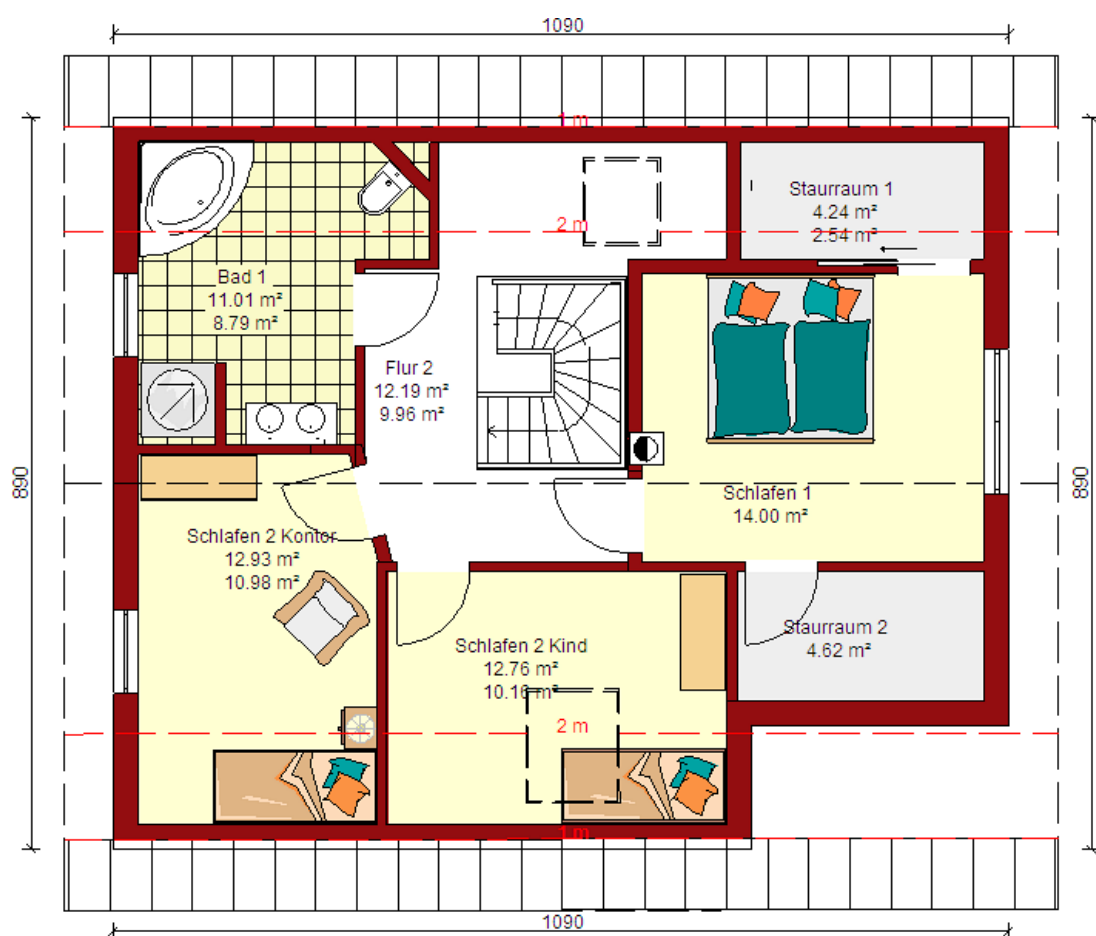

NB MURHUS AS

TRADISJONELL

Hyggelig Enebolig

Murhus med massive kompaktvegger og etasjeskiller i betong

Prosjekt: Enebolig Klassisk, med 3 SOVEROM

Hus kan forandra i størrelse, planløsning og materialvalg.

TRADISJONELL

Første etasje

TRADISJONELL

Andre etasje

TRADISJONELL

Nord

TRADISJONELL

Sør

TRADISJONELL