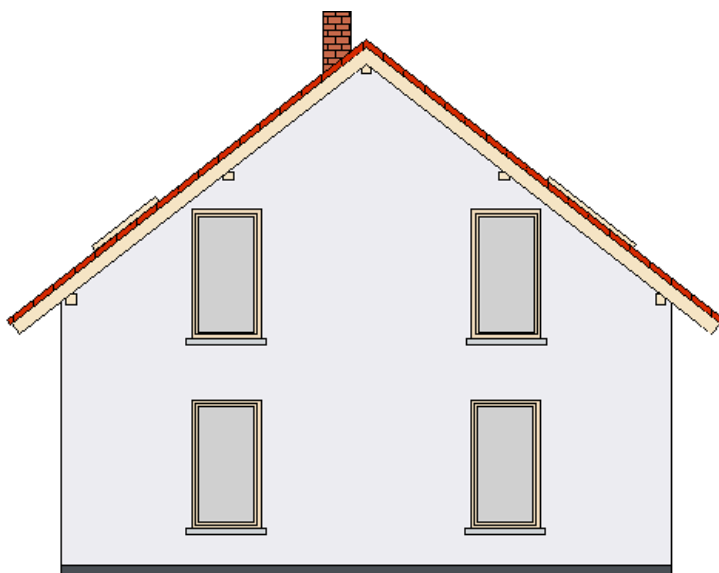

TRADISJONELL

Vest